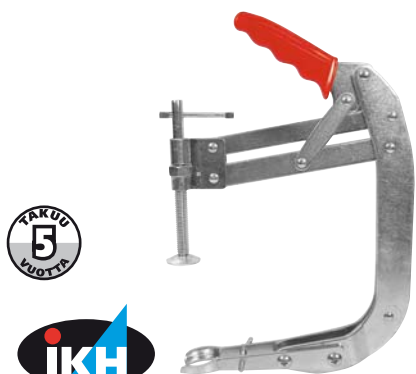

Specialist

VENTTIILIPURISTIN 75-165 mm

IKH7123

- kestävä, säädettävä nokkatoiminto
- rinnakkaisnostin
- automaattilukitus
- säädettävät leuat
- yleismalli, sopii useimpiin pieniin ja keskikokoisiin kansiventtiilimoottoreihin
- pakkauskoko: 1/10
- EAN 6418914649293