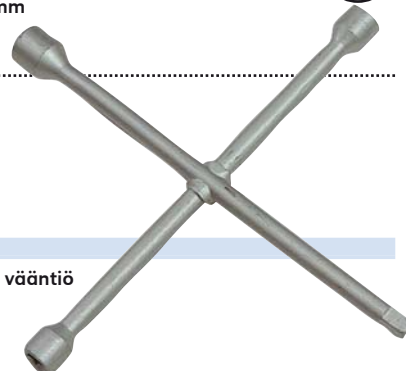

RISTIKKO- AVAIN

X004113

- 17 x 19 x 22 mm + 1/2" vääntö
- keskivahvistus
- pakkauskoko: /20
- EAN 6418914149205