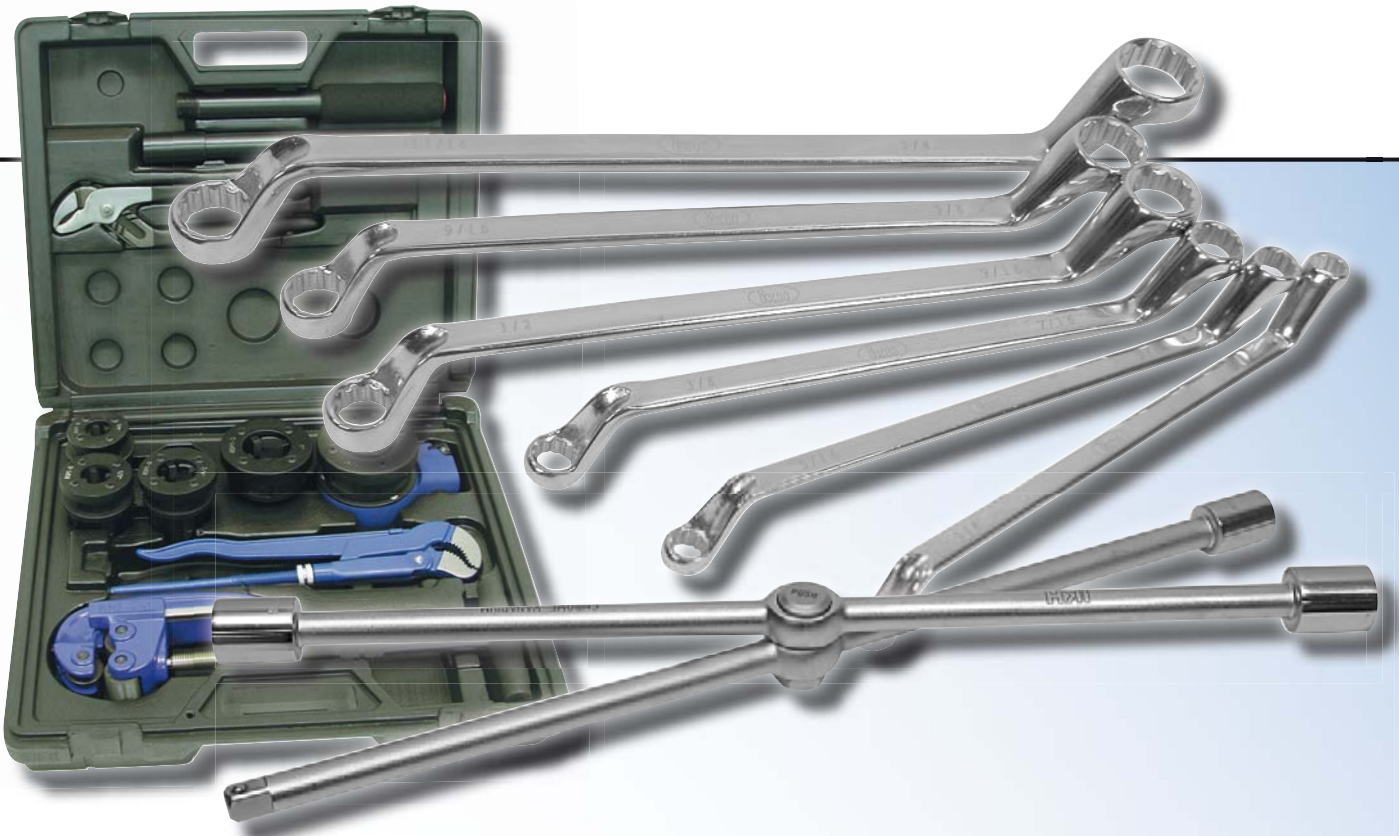

- Asiantuntevaa palvelua -