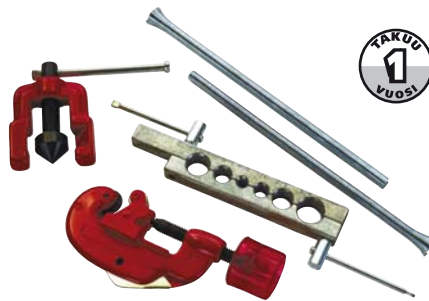

TAIVUTUS- JOUSISARJA 4-os

IKH7505

- estää putkia litistymästä taivutuksen aikana
- mahdollistaa pehmeiden kupari- ja alumiiniputkien vapaamuotoisen taivutuksen
- koot 1/4", 3/8", 1/2", 5/8"
- pakkauskoko: 1/10/20
- EAN 6418914547582

JARRUPUTKEN TYÖKALUSARJA

X006087

- 6, 8, 10, 12, 14 ja 16 mm putkille
- leikkuri Ø 3 - 28 mm
- taivutin 6,4 / 8,0 ja 9,5 mm
- pakkauskoko: 1/20
- EAN 6418914149625