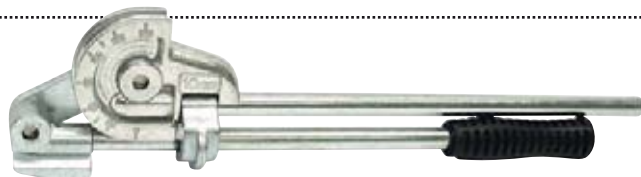

PUTKENTAIVUTIN

XTB0510B

- putkikoole 12 mm
- pakkausko: 1/10/20
- EAN 6418914701410

Steeltec

PUTKIPENKKI

XWS040

- 10 - 90 mm putkille
- valumetallia, pulverimaalattu
- purupinnat hiilliterästä
- koko 140 x 230 x 280 mm
- pakkausko: 1/3
- EAN 6418914743496