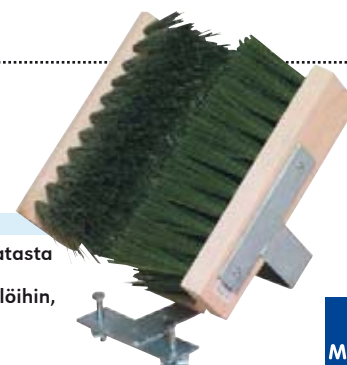

- luonnonharjas, kova
- puurunko
- erinomainen lakaisuteho työpajojen lattioille, karkeille sementti- ja klinkkerilattioille, öljyn likaamille lattioille
- voidaan yhdistää kaikkiin Vikan -varsiin

400 mm
VIK051

- leveys 400 mm
- pakkauskoko: 1
- EAN 5705020317705

600 mm
VIK055

- leveys 600 mm
- pakkauskoko: 1
- EAN 5705020319709

KATUHARJA

GAR011

- puurunko, metallinen varsi, pidike Ø 23 mm
- leveys 400 mm
- harjas PET-kuitua
- 7-rivinen
- pakkauskoko: 10/680
- EAN 6418914750661

HARJATELINE

EIHT3

- valmistettu 40 x 4 mm teräslaatasta
- sisältää ritiläkiinnikkeet
- sopii kiinnitettäväksi porrasritilöihin, suoraan seinään tai lattiaan
- pakkauskoko: 1
- EAN 6417760141296

KATUHARJA