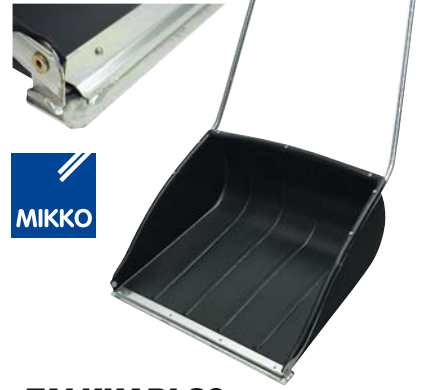

LUMIKOLAT

• valmistettu kierrätyskelpoisesta vahvasta HD-polyeteenimuovista

MIKKO Lasten lumikola 45 cm

ELUK45

- leveys 45 cm
- paino 1,5 kg
- pakkauskoko: /30
- EAN 6417760457885

MATTI 73 cm

EMAT73

- käyttö vaatii vähemmän "tehoa"
- kevyempi rakenne, paino 4,5 kg
- leveys 73 cm
- pakkauskoko: 1 /45
- EAN 6417760250769