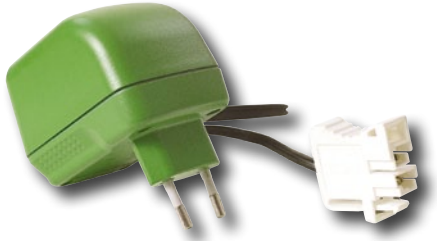

KAZUMA 50CC

ATV50

- moottori 50 cm³ / 4-tahti / 1-sylinterinen / ilmajäähdytteinen
- max. teho n. 2,6 kW (8500 rpm) / max. vääntö n. 3,0 Nm (700 rpm)
- 4-vaihteinen puoliautomaatti
- sytytysjärjestelmä 12 V CDI (elektroninen)
- maastokäyttöön, ei julkiseen liikenteeseen
- soveltuu alle 40 kg henkilölle, yli 6-vuotiaille
- kantavuus 40 kg
- istumakorkeus 560 mm
- polttoainesäiliö: 3,4 l
- renkaat 14,5 x 7 x 6 (suositeltava rengaspaine 0,7 bar)
- kokonaismitat P 1120 x L 695 x K 730 mm
- kokonaispaino (sis. öljyn, pottoaineen) 71 kg
- suositellaan 98-oktaanisen bensiinin käyttöä

HUOM! Älä koskaan salli lasten käyttää mönkijää ilman aikuisen jatkuvaa valvontaa.

Peg-Pérego

RANGER 538 JEEP

PEOD0040

- 12 V/8 Ah
- kaksi istuinpaikkaa
- koko 130 cm x 87 cm x 88 cm
- tarkoitettu vain lapsille, suositusikä 3-vuotiaista ylöspäin
- kaksi vaihdetta eteen + pakki
- kaasua ja jarrua samassa polkimessa
- sisältää turvavyöt
- kaksi vetävää pyörää
- väri punainen

Peg-Pérego

JD GATOR HPX

PEOD0060

- 12 V / 12 Ah
- 2-paikkainen
- 2 vaihdetta eteen + pakki
- mitat P 131 cm, L 89,5, K 69 cm
- säädettävä istuin lapsen pituuden mukaan
- sisältää kippilavan, max. kuorma 10 kg
- kaasua ja jarrua samassa polkimessa
- tukevut pyörät
- ikäsuositus 3+