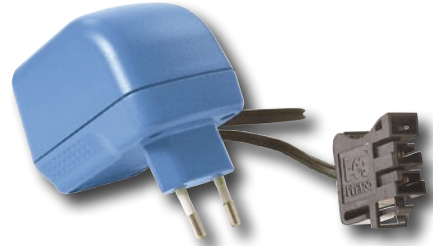

LATURI 12 V

PECB0016

- sopii PEHB0235