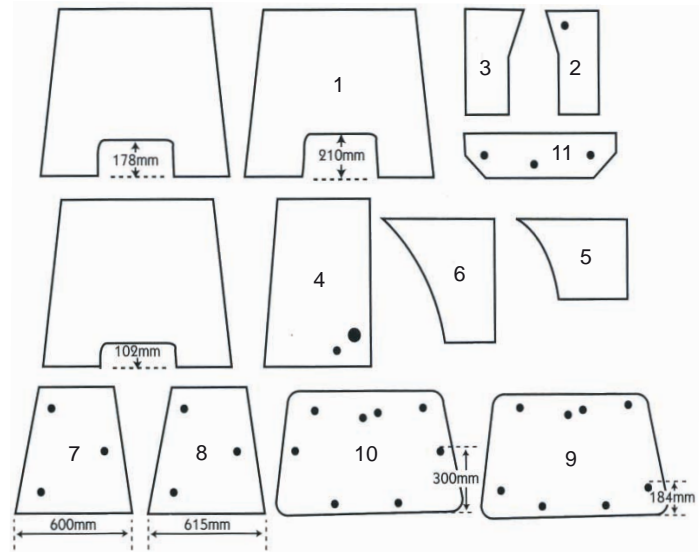

TUOTE-NRO	LASI	KUVAUS	ALKUPERÄIS- NUMERO	KOKO mm (kork. x lev. x vahv.)	VÄRI	KIINNITYS
3	MF0956	Alempi etu	vas. & oik.	3475995M1	673 x 355 x 5	kirkas	T
4	MF0957	Ylempi oven	vas. & oik., 2 reikää	3476159M1	780 x 610 x 5	kirkas	T
5	MF0958 (b)	Alempi oven	vas. & oik.	3476160M1	610 x 400 x 5	kirkas	T
6	MF0959 (c)	Alempi oven	vas. & oik.	3477778M1	657 x 610 x 5	kirkas	T
7	MF0960 (d)	Sivu	vas. & oik., 3 reikää	3476127M1	580 x 600 x 5	kirkas	PK/R
8	MF0961 (e)	Sivu	vas. & oik., 3 reikää	3900618M1	580 x 615 x 5	kirkas	PK/R
9	MF0787 (b)	Ylempi taka	8 reikää	3476182M1	590 x 1220 x 6	kirkas	PK/R
10	MF0788 (c)	Ylempi taka	8 reikää	3477716M1	590 x 1220 x 6	kirkas	PK/R
11	VPM7154	Alempi taka	3 reikää	3476137M1	192 x 778 x 5	kirkas	PK

a - sopii 365, 375, 390, 398, 399

b - kiinnityskaaren alempi reikä 180 mm lasin alareunasta

c - kiinnityskaaren alempi reikä 300 mm lasin alareunasta

d - ohjaamoon B18008 asti

e - ohjaamosta B18009 lähtien

Kiinnitystavat: L = liimattu

PK = pulttikiinnitys

K = kehyksellä

T = tiivisteellä

R = reunasuojalla