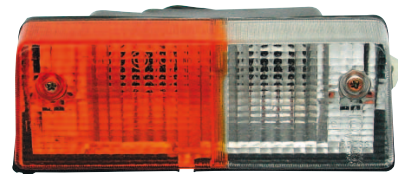

ÄÄRIVALO

- MF 675, 690, 698, 698T, 699 vuodet 1982-1987

Vasen

T3041

- 1425883M93
- varalasi **T3042**

Oikea

T3040

- 1425884M93
- varalasi **T3043**