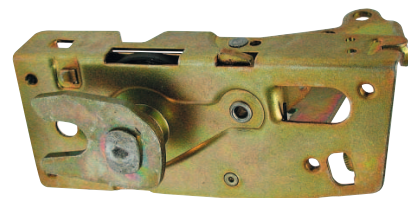

OVEN LUKKO

MF0884

3385311M91

- vasen

- 3000-sarja