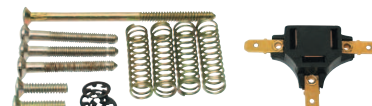

### ST0100

- halkaisija 149 mm
- sopiva polttimo **P12342/P13342**

V8985L

V8986L

V8985C

V8986C

ST0165