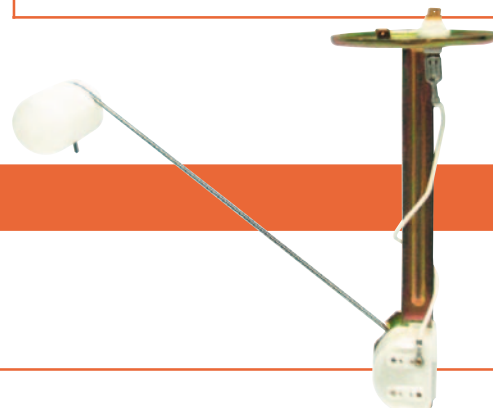

POLTTOAINEMITTARIN ANTURI

MF0323

1678518M2

- MF 675, 690, 698, 698T, 699