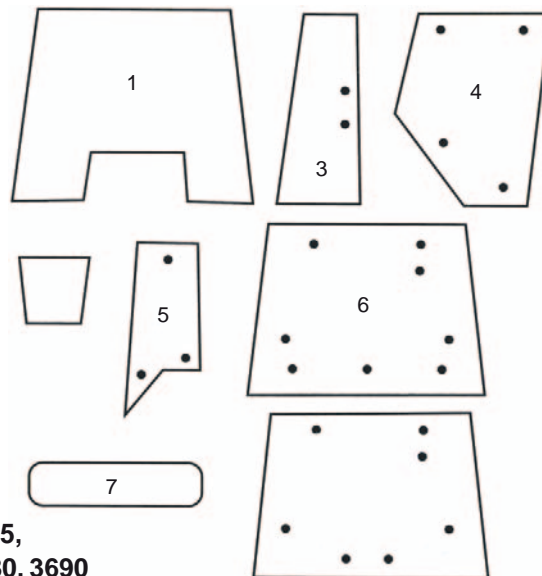

26.09.2011