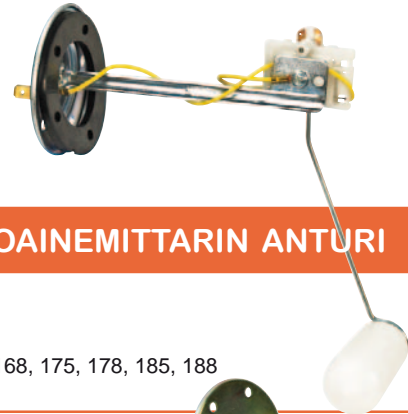

POLTTOAINEMITTARIN ANTURI