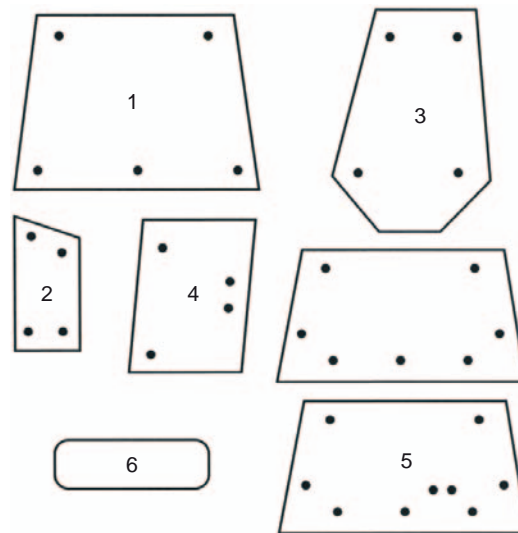

## 500 sarja

550, 560, 565, 575, 590, 592, 595

	TUOTE-NRO	LASI	KUVAUS	ALKUPERÄIS- NUMERO	KOKO mm (k ork. x lev. x vahv.)	VÄRI	KIINNITYS
1	MF0807	Ylempi taka		1699450M2	597 x 965 x 5	kirkas	T